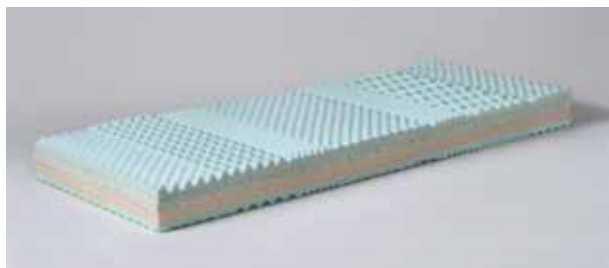

MATRACE

MIAMI

Luxusní 7-zónová matrace MIAMI je složena z profilované PUR pěny a kvalitní vysokogramážové RE pěny. RE pěna je pojená ze směsi HR a PUR pěn, stlačená vysokým tlakem. Materiál – RE pěna – výrazně dodává matracím požadovanou tuhost resp. vyšší nosnost. Matrace z RE pěny jsou tak často vyhledávané pro své jedinečné vlastnosti. Na vrchní a spodní straně je profilovaná PUR pěna, která dodá matraci dokonalou funkčnost pro Vaše pohodlí.

110 kg	4
NOSNOST	TVRDOST

2.990 Kč