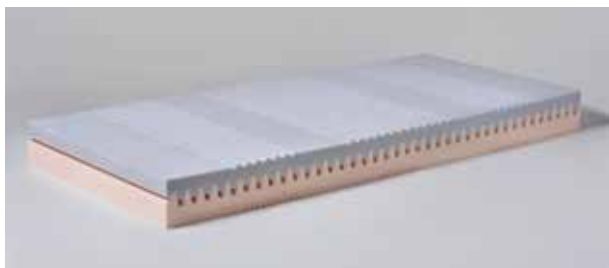

STAR

Luxusní 7-zónová matrace STAR je vyrobena bez použití lepidel. Díky důmyslně přežezanému profilu je matrace uzamčena v tzv. zámčích a tudíž tu není třeba lepidel. Šedá strana matrace je z HR studené pěny o vysoké gramáži a zelená strana matrace je z kvalitní PUR pěny. Díky této kombinaci můžete užívat měkkou nebo tvrdou stranu. Vzhledem k použitým materiálům a zámku matrace je matrace dokonale vzdušná.

110 kg	3
NOSNOST	TVRDOST

3.790 Kč