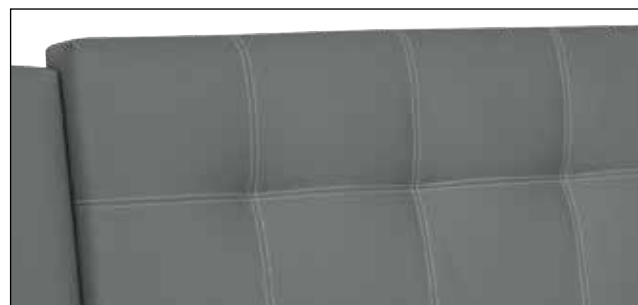

### Barvy / typ nožek (8 × 8 × 12 cm)

chrom

černá

bílá

dřevo

prošívané čelo

Matrace	Nosnost (kg)	Výška ložné plochy (cm)	Cena bez přehozu
Miami	110	60	18 990
Viola	100	60	18 990
Kombiflex	110	60	18 990
Star	110	61	20 690
Monavisco	120	61	21 590
Bona Queen	130	64	21 390
Bona Hard	130	64	21 990
Bona Visco	110	64	22 390
Royal	120	64	21 590
Royal Max	130	64	22 490
Panter	130	64	23 190
Hercules	150	53	21 590