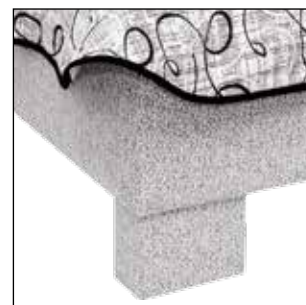

čalouněná noha
(20 × 10 × 15 cm)

Matrace	Nosnost (kg)	Výška ložné plochy (cm)	Cena bez přehozu a polštářů
Miami	110	65	15 990
Viola	100	65	15 990
Kombiflex	110	65	15 990
Star	110	66	17 690
Monavisco	120	66	18 590
Bona Queen	130	69	18 390
Bona Hard	130	69	18 990
Bona Visco	110	69	19 390
Royal	120	69	18 590
Royal Max	130	69	19 490
Panter	130	69	20 190
Hercules	150	58	18 590