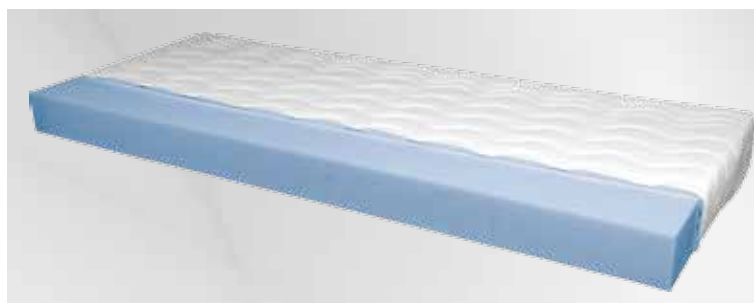

Látkové provedení

- Mali 81 (tm. šedá), Mali 10 (běžová), Enrico 100 (polštáře)

Průřez matrace Royal Athéna
(výška jádra 13 cm, nosnost 130 kg)