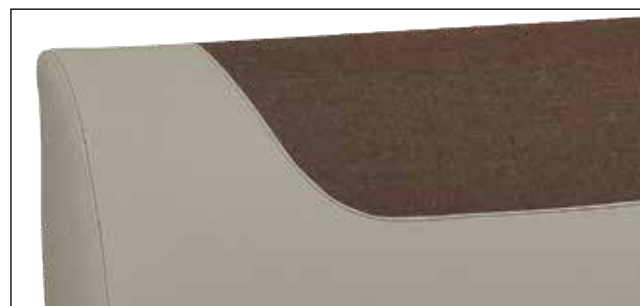

### Barvy / typ nožek (8 × 8 × 12 cm)

chrom

černá

bílá

dřevo

moderně prošité čelo

Matrace	Nosnost (kg)	Výška ložné plochy (cm)	Cena bez přehozu
Miami	110	60	16 690
Viola	100	60	16 690
Kombiflex	110	60	16 690
Star	110	61	18 390
Monavisco	120	61	19 290
Bona Queen	130	64	19 090
Bona Hard	130	64	19 690
Bona Visco	110	64	20 090
Royal	120	64	19 290
Royal Max	130	64	20 190
Panter	130	64	20 890
Hercules	150	53	19 290