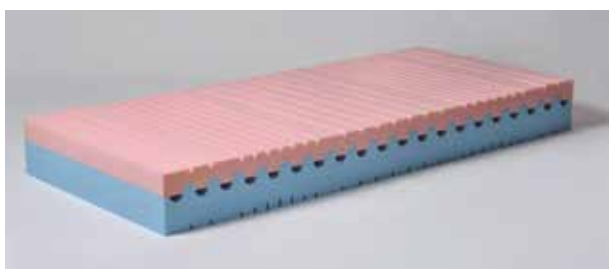

ROYAL MAX

Kvalitní matrace ROYAL MAX je tvořena ze studených HR pěn a různých tuhostech. ROYAL MAX je oproti matraci ROYAL vyrobena ze studené pěny o vysoké tuhosti. Matrace je tudíž tužší, vyznačuje se vysokou pevností a pružností. Významnou vlastností této matrace je její vzdušnost. Ta je mnohem větší než u běžných PUR pěn. Díky ní matrace snadno odvětrávají absorbovanou vlhkost, čímž omezují výskyt roztočů, kteří potřebují k životu a množení vlhké prostředí.

130 kg	4
NOSNOST	TVRDOST

4.690 Kč