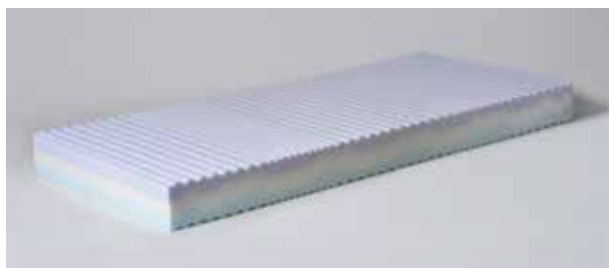

VIOLA

Luxusní 5-zónová matrace VIOLA je vyrobena bez použití lepidel. Díky důmyslně prořezanému profilu je matrace uzamčena v tzv. zámčích a tudíž tu není třeba lepidel. Matrace je složena ze třech kvalitních PUR pěn o třech různých gramážích. Matrace je oboustranná a díky této kombinaci PUR pěn můžete užívat měkkou nebo tvrdou stranu. Vzhledem k použitým materiálům a zámku matrace dokonale kopíruje tvar těla a tvoří dokonalé pohodlí.

100 kg	4
NOSNOST	TVRDOST

2.990 Kč