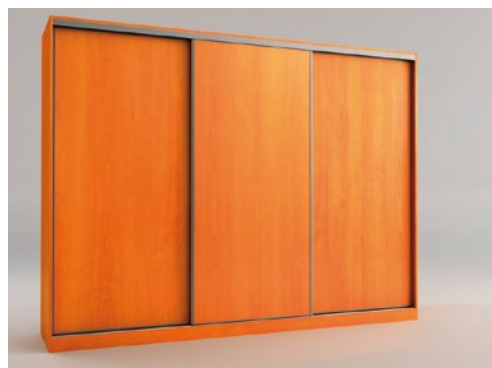

Doplňkový lamino program	LTD 10,20 81,82,33	odstín: L96		LTD 10,20 81,82,33,96	po slevě 10%
Skříně posuvná 2 moduly šířka 142cm	13 943 Kč	15 337 Kč	Noční stolek s 2 zásuvkami	3 000 Kč	3 301 Kč
Skříně posuvná 2 moduly šířka 189cm	14 443 Kč	15 887 Kč	Panel nad noční stolek	434 Kč	477 Kč
Skříně posuvná 3 moduly šířka 236 cm	18 879 Kč	20 767 Kč	Komoda úzká 4 zásuvková	4 614 Kč	5 075 Kč
Skříně posuvná 3 moduly šířka 282 cm	20 477 Kč	22 525 Kč	Komoda kombinovaná	6 317 Kč	6 948 Kč
Noční stolek s mezistěnou vodorovnou	1 376 Kč	1 514 Kč	Kompaktkomoda 2dveřová/4zásuvková	7 621 Kč	8 383 Kč
Noční stolek s 1 zásuvkou	2 126 Kč	2 339 Kč	Komoda 2 dveřová	4 887 Kč	5 376 Kč