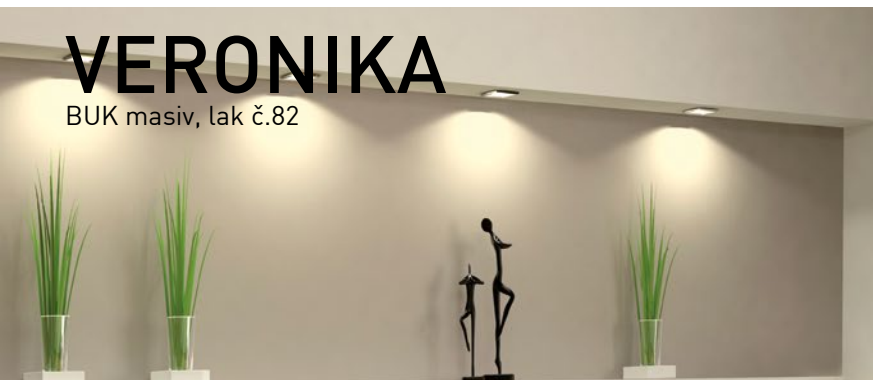

VERONIKA

BUK masiv, lak č.82

Veronika	jádrový buk lak 10, 73 a olej 04, 05	po slevě 20%	buk lak 10 a olej 04, 05	po slevě 20%	lak 81, 33,82,91,96	po slevě 20%	divoký dub lak 17, olej 06	po slevě 20%
Postel - 140,160,180x200 cm, výška 50 cm	31 381 Kč	25 105 Kč	33 001 Kč	26 401 Kč	36 301 Kč	29 041 Kč	39 932 Kč	31 946 Kč
Noční stolek v.50cm 2 zásuvky široký/uzký	8 339 Kč	6 671 Kč	8 486 Kč	6 789 Kč	9 335 Kč	7 468 Kč	10 018 Kč	8 014 Kč
Noční stolek v.50 cm 1 zásuvka pravý/levý	6 924 Kč	5 539 Kč	7 072 Kč	5 658 Kč	7 779 Kč	6 223 Kč	8 545 Kč	6 836 Kč