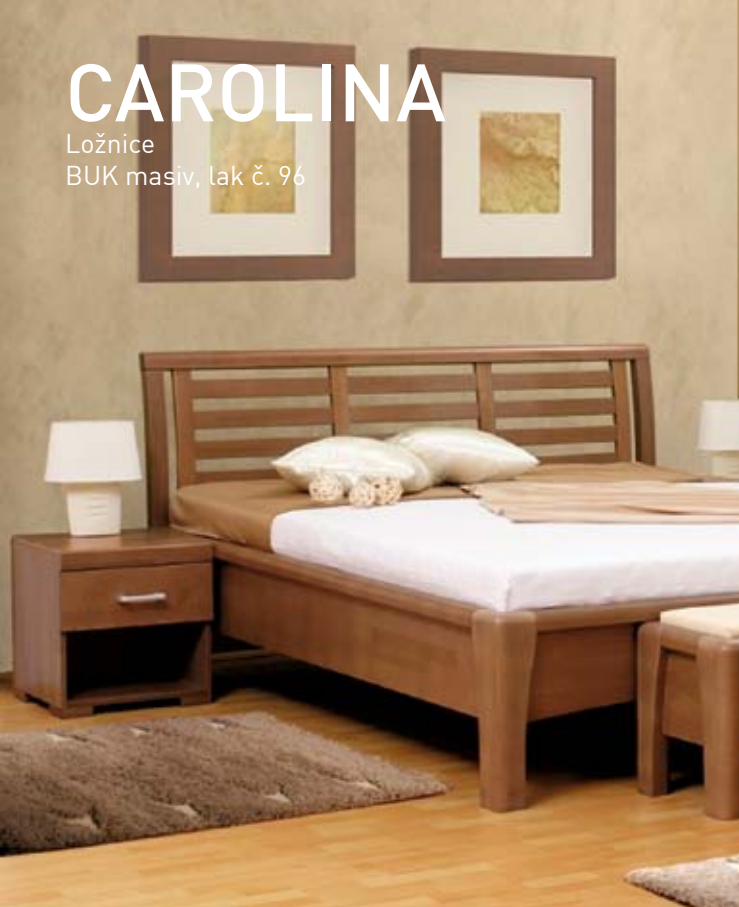

CAROLINA

Ložnice
BUK masiv, lak č. 96

Ložnici Carolina vyrábíme v celomasivním provedení v dřevinách buk, jádrový buk nebo dub a divoký dub. Postele jsou dodávány v šířkách 90, 100, 120, 140, 160, 180, 200 cm a délkách 190, 200, 210, 220 cm s možností výběru výšky horní hrany bočnice 45 / 50 cm a výškou hlavového čela 93 / 105 cm s možností nastavení výšky lehací plochy. K postelím je možné dodat úložný prostor MAX s výklopnými rošty a celou škálu doplňků - noční stolky, komody, skříně, toaletní stolek, taburetka a lavice. Noční stolky a komody jsou automaticky vybaveny pojezdy se samodovíracím systémem. Skříně nabízíme v celomasivním provedení včetně vnitřního vybavení nebo v kombinaci masivu (dveře), dýhy (boky) a lamina č. L10 (uvnitř skříně).