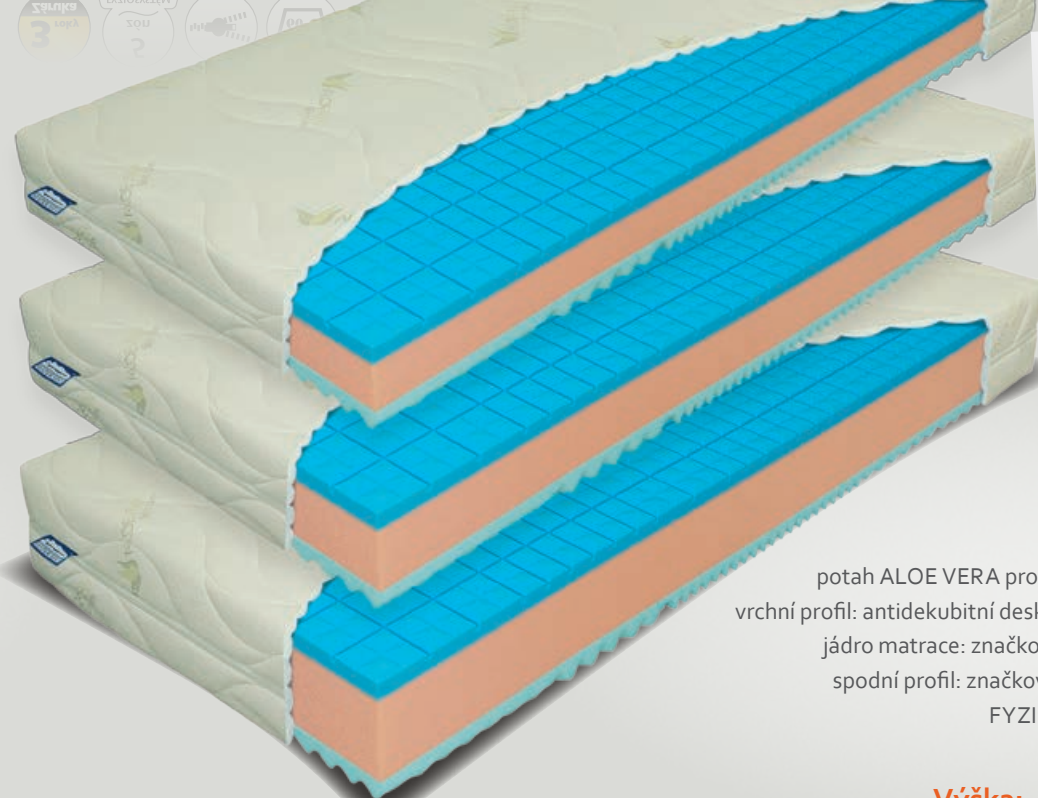

## klaSik plus

Výška:  
16/20/24 cmakční  
cena

2780 Kč - 16cm  
3290 Kč - 20cm  
3840 Kč - 24cm

Tuhost: Nosnost:  
měkčí strana - ●●●○ do 120 kg  
tvrdší strana - ●●●●

potah STANDARD prošíty  
s PES vláknem - gramáž 100 g/m<sup>2</sup>;  
vrchní profil: značková pěna ELIOCELL o hustotě 28 kg/m<sup>3</sup>;  
jádro matrace: značková pěna ELIOCELL o hustotě 25 kg/m<sup>3</sup>;  
spodní profil: značková pěna ELIOCELL o hustotě 25 kg/m<sup>3</sup>;  
FYZIOSYSTÉM - 5 zón rozložení hmotnosti

## antibacterial visco vakuo

Výška:  
18/22/24 cm

1+1

za 2 ks  
8760 Kč - 18cm  
9750 Kč - 22cm  
10410 Kč - 24cm

Tuhost: Nosnost:  
●●●○ 130 kg

potah ALOE VERA prošíty  
s PES vláknem - gramáž 200 g/m<sup>2</sup>;  
vrchní profil: antibakteriální komfortní pěna SANITIZED;  
jádro matrace: komfortní značková pěna ELIOCELL o hustotě 25 kg/m<sup>3</sup>;  
spodní deska: viscoelastická - líná pěna o hustotě 50 kg/m<sup>3</sup>;  
FYZIOSYSTÉM - 7 zón tuhosti

## premiér fix vakuo

Výška:  
16/20/24 cm

1+1

za 2 ks  
6980 Kč - 16cm  
7960 Kč - 20cm  
8990 Kč - 24cm

Tuhost: Nosnost:  
měkčí strana - ●●●○ do 120 kg  
tvrdší strana - ●●●●

potah ALOE VERA prošíty s PES vláknem - gramáž 200 g/m<sup>2</sup>;  
vrchní profil: antidekubitní deska ze studené pěny o hustotě 40 kg/m<sup>3</sup>;  
jádro matrace: značková pěna ELIOCELL o hustotě 25 kg/m<sup>3</sup>;  
spodní profil: značková pěna ELIOCELL o hustotě 25 kg/m<sup>3</sup>;  
FYZIOSYSTÉM - 5 zón rozložení hmotnosti