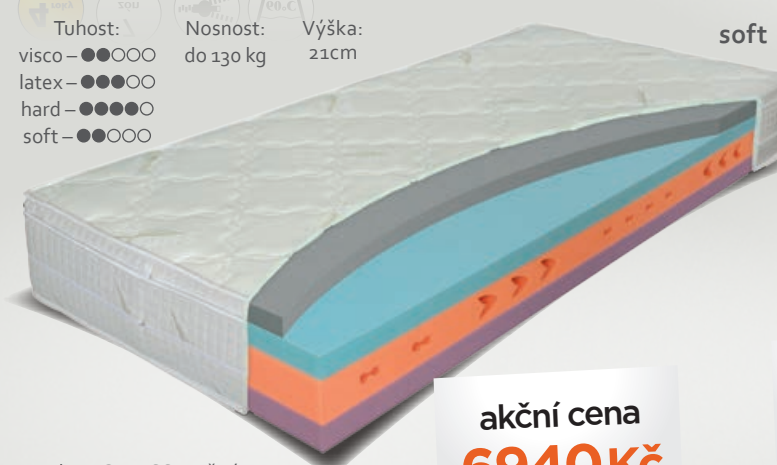

## primátor bio-ex

Bamboo

- 25%  
7060Kč  
5280Kč

Tuhost: Nosnost: Výška:  
T3 – ●●●○○ T3 – do 110 kg 22 cm  
T4 – ●●●○○ T4 – do 130 kg

potah BAMBOO prošíty s PES vláknem – gramáž 200 g/m<sup>2</sup>;  
vrchní a spodní profil: studená (HR) pěna o hustotě 40 kg/m<sup>3</sup>;  
chránič pružiny: T3 – přírodní SEACELL vlákno, T4 – přírodní kokosové vlákno; střed: taštičková pružina; FYZIOSYSTÉM – 7 zón tuhosti

## amerika

Exkluzivní komfort - systém 1000

- 22%  
12360Kč  
9580Kč

Tuhost: Nosnost: Výška:  
●●●○○ 120 kg 24 cm

potah LYOCCELL prošíty s PES vláknem – gramáž 300 g/m<sup>2</sup>; v boku všitá 3D textilie; vrchní profil: viscoelastická – líná pěna a hydrolatexová deska; střed: taštičková pružina – SYSTÉM 1000; spodní deska: hydrolatexová deska; FYZIOSYSTÉM – 7 zón tuhosti

## comfort adaptive

Tuhost: Nosnost: Výška:  
visco – ●●●○○  
latex – ●●●○○  
hard – ●●●○○  
soft – ●●●○○

akční cena  
6940Kč

potah EUCALYSS prošíty s PES vláknem – gramáž 300 g/m<sup>2</sup>;  
topper: visco, latex, hard - pěna ELIOCELL 35 g/m<sup>3</sup>, soft - pěna NIGHTFLY;  
jádro: pěna ELIOCELL 28 g/m<sup>3</sup>