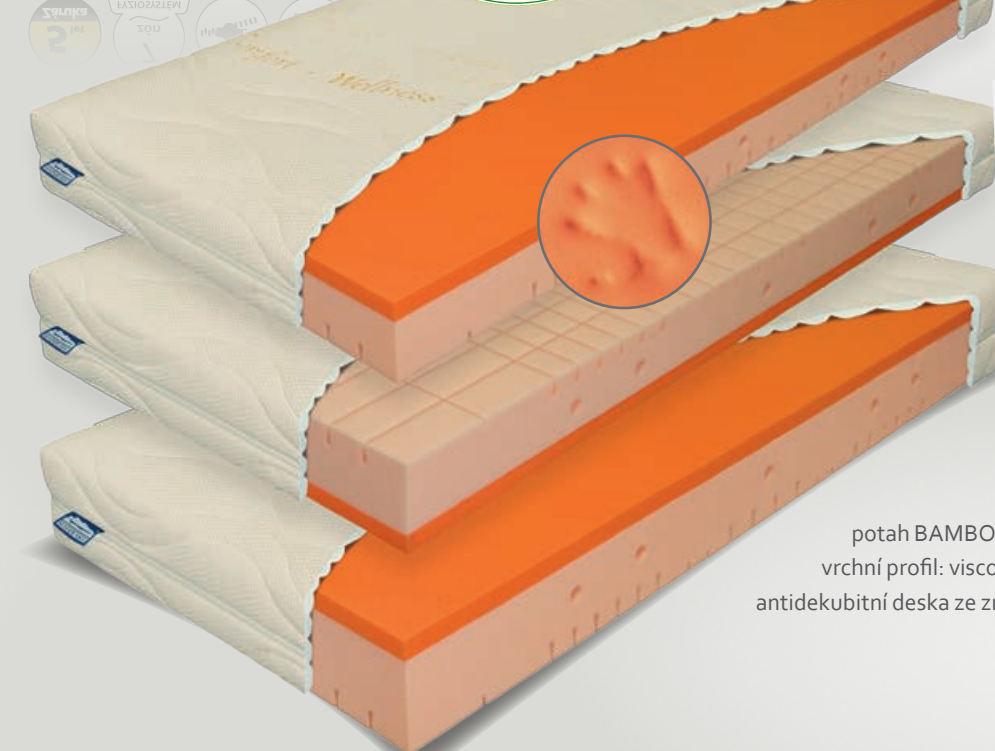

## antibacterial visco vakuo

Výška:  
18/22/24 cm

1+1

za 2 ks  
8760 Kč - 18cm  
9750 Kč - 22cm  
10410 Kč - 24cm

Tuhost: Nosnost:  
●●●○ 130 kg

potah ALOE VERA prošíty  
s PES vláknem - gramáž 200 g/m<sup>2</sup>;  
vrchní profil: antibakteriální komfortní pěna SANITIZED;  
jádro matrace: komfortní značková pěna ELIOCELL o hustotě 25 kg/m<sup>3</sup>;  
spodní deska: viscoelastická - líná pěna o hustotě 50 kg/m<sup>3</sup>;  
FYZIOSYSTÉM - 7 zón tuhosti

## premiér fix vakuo

Výška:  
16/20/24 cm

1+1

za 2 ks  
6980 Kč - 16cm  
7960 Kč - 20cm  
8990 Kč - 24cm

Tuhost: Nosnost:  
měkčí strana - ●●●○ do 120 kg  
tvrdší strana - ●●●●

potah ALOE VERA prošíty s PES vláknem - gramáž 200 g/m<sup>2</sup>;  
vrchní profil: antidekubitní deska ze studené pěny o hustotě 40 kg/m<sup>3</sup>;  
jádro matrace: značková pěna ELIOCELL o hustotě 25 kg/m<sup>3</sup>;  
spodní profil: značková pěna ELIOCELL o hustotě 25 kg/m<sup>3</sup>;  
FYZIOSYSTÉM - 5 zón rozložení hmotnosti

## zdeněk

Výška:  
16/20/24 cm

1+1

za 2 ks  
5990 Kč - 16cm  
6690 Kč - 20cm  
7990 Kč - 24cm

Tuhost: Nosnost:  
měkčí strana - ●●●○ do 120 kg  
tvrdší strana - ●●●●

potah GREENTEX prošíty  
s PES vláknem - gramáž 200 g/m<sup>2</sup>;  
vrchní deska: značková pěna ELIOCELL o hustotě 25 kg/m<sup>3</sup>;  
spodní deska: značková pěna ELIOCELL o hustotě 25 kg/m<sup>3</sup>;

## viscoStar

1+1

za 2 ks  
8540 Kč - 16cm  
9560 Kč - 20cm  
10700 Kč - 24cm

Tuhost: Nosnost:  
měkčí strana - ●●●○ do 130 kg  
tvrdší strana - ●●●●

potah BAMBOO prošíty s PES vláknem - gramáž 200 g/m<sup>2</sup>;  
vrchní profil: viscoelastická - líná pěna ORANGE; spodní profil:  
antidekubitní deska ze značkové pěny ELIOCELL o hustotě 28 kg/m<sup>3</sup>;  
FYZIOSYSTÉM - 7 zón rozložení hmotnosti