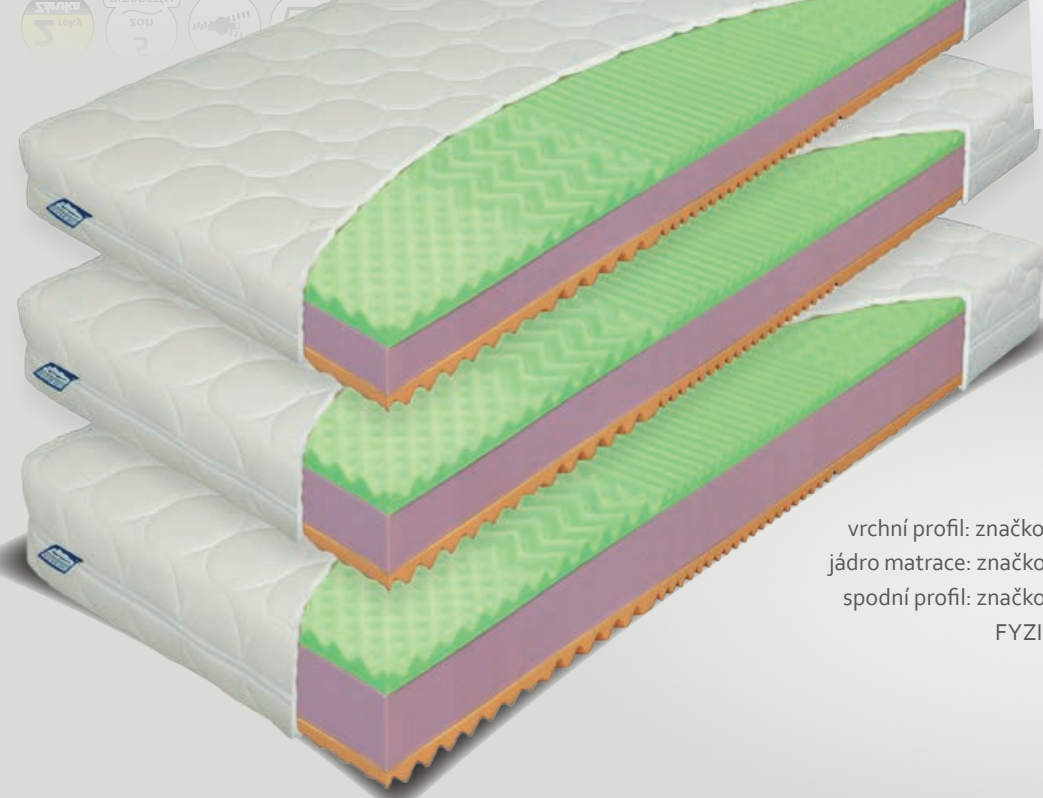

## klaSik plus

Výška:  
16/20/24 cmakční  
cena

2780 Kč - 16cm  
3290 Kč - 20cm  
3840 Kč - 24cm

Tuhost: Nosnost:  
měkčí strana - ●●●○ do 120 kg  
tvrdší strana - ●●●●

potah STANDARD prošíty  
s PES vláknem - gramáž 100 g/m<sup>2</sup>;  
vrchní profil: značková pěna ELIOCELL o hustotě 28 kg/m<sup>3</sup>;  
jádro matrace: značková pěna ELIOCELL o hustotě 25 kg/m<sup>3</sup>;  
spodní profil: značková pěna ELIOCELL o hustotě 25 kg/m<sup>3</sup>;  
FYZIOSYSTÉM - 5 zón rozložení hmotnosti

## antibacterial visco vakuo

Výška:  
18/22/24 cm

1+1

za 2 ks  
8760 Kč - 18cm  
9750 Kč - 22cm  
10410 Kč - 24cm

Tuhost: Nosnost:  
●●●○ 130 kg

potah ALOE VERA prošíty  
s PES vláknem - gramáž 200 g/m<sup>2</sup>;  
vrchní profil: antibakteriální komfortní pěna SANITIZED;  
jádro matrace: komfortní značková pěna ELIOCELL o hustotě 25 kg/m<sup>3</sup>;  
spodní deska: viscoelastická - líná pěna o hustotě 50 kg/m<sup>3</sup>;  
FYZIOSYSTÉM - 7 zón tuhosti

## premiér fix vakuo

Výška:  
16/20/24 cm

1+1

za 2 ks  
6980 Kč - 16cm  
7960 Kč - 20cm  
8990 Kč - 24cm

Tuhost: Nosnost:  
měkčí strana - ●●●○ do 120 kg  
tvrdší strana - ●●●●

potah ALOE VERA prošíty s PES vláknem - gramáž 200 g/m<sup>2</sup>;  
vrchní profil: antidekubitní deska ze studené pěny o hustotě 40 kg/m<sup>3</sup>;  
jádro matrace: značková pěna ELIOCELL o hustotě 25 kg/m<sup>3</sup>;  
spodní profil: značková pěna ELIOCELL o hustotě 25 kg/m<sup>3</sup>;  
FYZIOSYSTÉM - 5 zón rozložení hmotnosti