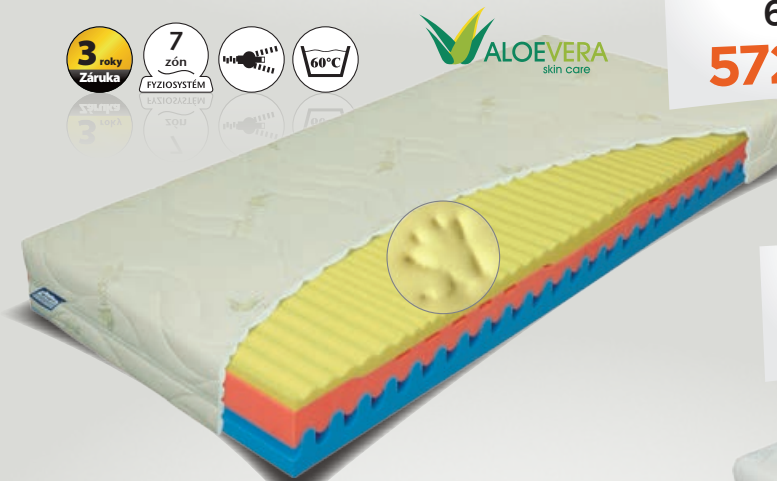

Médeo plus

ALOEVERA skin care

- 16%
6800Kč
5720Kč