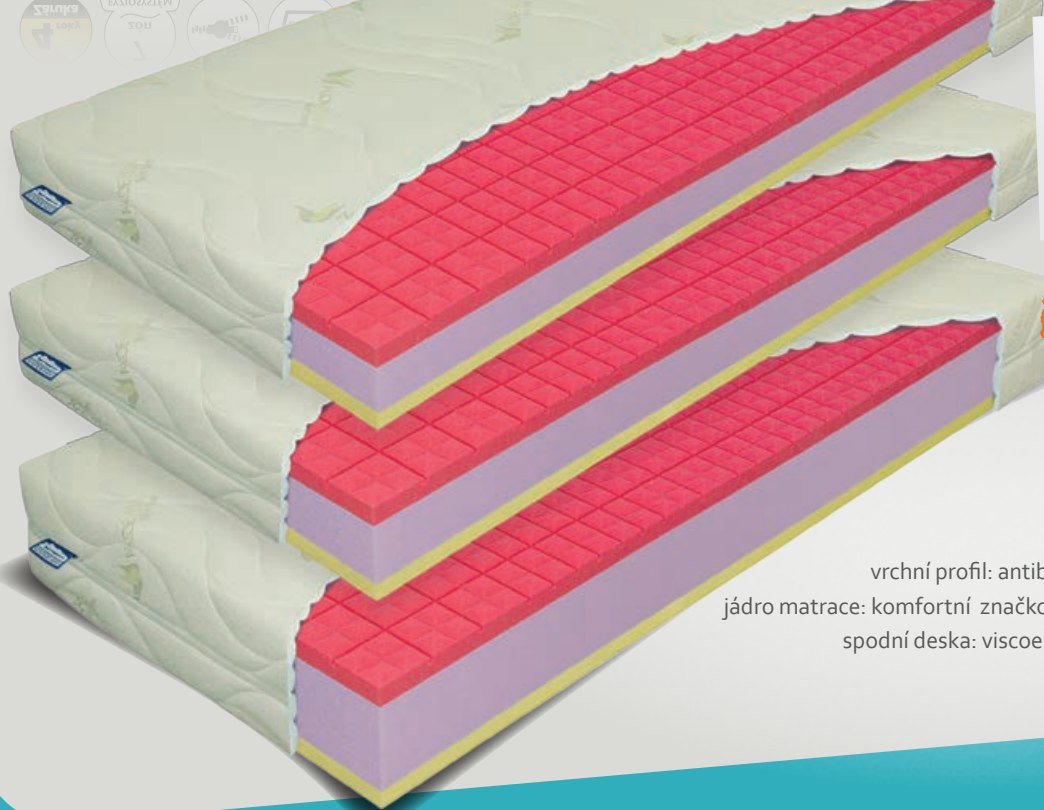

## klaSik plus

Výška:  
16/20/24 cmakční  
cena

2780 Kč - 16cm  
3290 Kč - 20cm  
3840 Kč - 24cm

Tuhost: Nosnost:  
měkčí strana - ●●●○ do 120 kg  
tvrdší strana - ●●●●

potah STANDARD prošíty  
s PES vláknem - gramáž 100 g/m<sup>2</sup>;  
vrchní profil: značková pěna ELIOCELL o hustotě 28 kg/m<sup>3</sup>;  
jádro matrace: značková pěna ELIOCELL o hustotě 25 kg/m<sup>3</sup>;  
spodní profil: značková pěna ELIOCELL o hustotě 25 kg/m<sup>3</sup>;  
FYZIOSYSTÉM - 5 zón rozložení hmotnosti

## antibacterial visco vakuo

Výška:  
18/22/24 cm

1+1

za 2 ks  
8760 Kč - 18cm  
9750 Kč - 22cm  
10410 Kč - 24cm

Tuhost: Nosnost:  
●●●○ 130 kg

potah ALOE VERA prošíty  
s PES vláknem - gramáž 200 g/m<sup>2</sup>;  
vrchní profil: antibakteriální komfortní pěna SANITIZED;  
jádro matrace: komfortní značková pěna ELIOCELL o hustotě 25 kg/m<sup>3</sup>;  
spodní deska: viscoelastická - líná pěna o hustotě 50 kg/m<sup>3</sup>;  
FYZIOSYSTÉM - 7 zón tuhosti

## premiér fix vakuo

Výška:  
16/20/24 cm

1+1

za 2 ks  
6980 Kč - 16cm  
7960 Kč - 20cm  
8990 Kč - 24cm

Tuhost: Nosnost:  
měkčí strana - ●●●○ do 120 kg  
tvrdší strana - ●●●●

potah ALOE VERA prošíty s PES vláknem - gramáž 200 g/m<sup>2</sup>;  
vrchní profil: antidekubitní deska ze studené pěny o hustotě 40 kg/m<sup>3</sup>;  
jádro matrace: značková pěna ELIOCELL o hustotě 25 kg/m<sup>3</sup>;  
spodní profil: značková pěna ELIOCELL o hustotě 25 kg/m<sup>3</sup>;  
FYZIOSYSTÉM - 5 zón rozložení hmotnosti