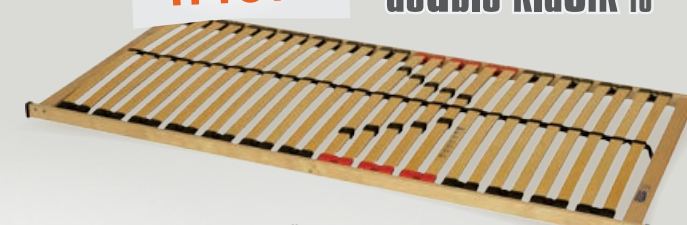

## double klasik T5

akční cena  
2330Kč

Popis	Výška roštu	Šířka lamel / počet	Pouzdra	Maximální zátěž	Doporučené matrace
nepolohovatelný	5 cm	36 mm / 28 ks	výkyvná, gumová, zdvojená	do 120 kg	pěnové, latexové