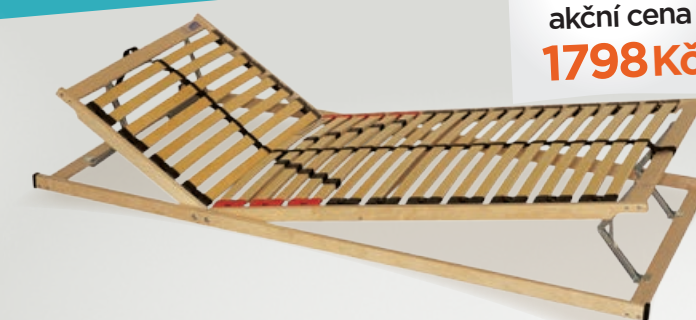

double expert T5

akční cena
1798Kč

Popis	Výška roštu	Šířka lamel / počet	Pouzdra	Maximální zátěž	Doporučené matrace
polohovatelný	5 cm	36 mm / 28 ks	výkyvná, gumová, zdvojená	do 120 kg	pěnové, latexové