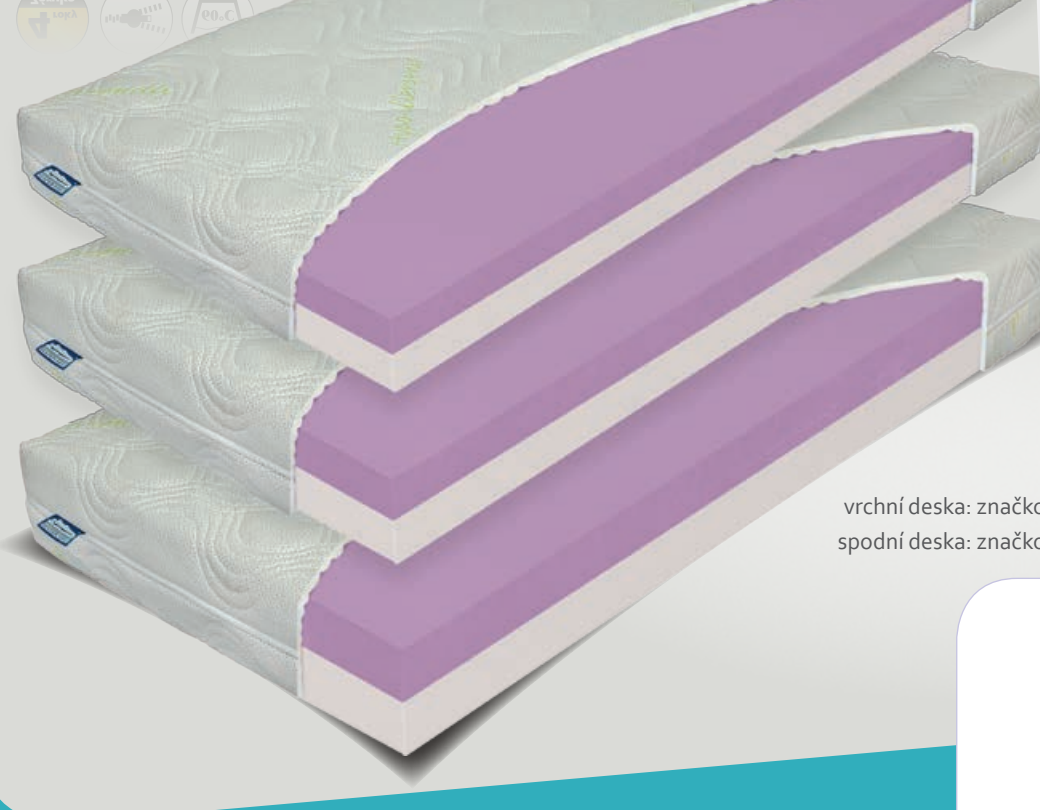

## antibacterial visco vakuo

Výška:  
18/22/24 cm

1+1

za 2 ks  
8760 Kč - 18cm  
9750 Kč - 22cm  
10410 Kč - 24cm

Tuhost: Nosnost:  
●●●○ 130 kg

potah ALOE VERA prošíty  
s PES vláknem - gramáž 200 g/m<sup>2</sup>;  
vrchní profil: antibakteriální komfortní pěna SANITIZED;  
jádro matrace: komfortní značková pěna ELIOCELL o hustotě 25 kg/m<sup>3</sup>;  
spodní deska: viscoelastická - líná pěna o hustotě 50 kg/m<sup>3</sup>;  
FYZIOSYSTÉM - 7 zón tuhosti

## premiér fix vakuo

Výška:  
16/20/24 cm

1+1

za 2 ks  
6980 Kč - 16cm  
7960 Kč - 20cm  
8990 Kč - 24cm

Tuhost: Nosnost:  
měkčí strana - ●●●○ do 120 kg  
tvrdší strana - ●●●●

potah ALOE VERA prošíty s PES vláknem - gramáž 200 g/m<sup>2</sup>;  
vrchní profil: antidekubitní deska ze studené pěny o hustotě 40 kg/m<sup>3</sup>;  
jádro matrace: značková pěna ELIOCELL o hustotě 25 kg/m<sup>3</sup>;  
spodní profil: značková pěna ELIOCELL o hustotě 25 kg/m<sup>3</sup>;  
FYZIOSYSTÉM - 5 zón rozložení hmotnosti

## zdeněk

Výška:  
16/20/24 cm

1+1

za 2 ks  
5990 Kč - 16cm  
6690 Kč - 20cm  
7990 Kč - 24cm

Tuhost: Nosnost:  
měkčí strana - ●●●○ do 120 kg  
tvrdší strana - ●●●●

potah GREENTEX prošíty  
s PES vláknem - gramáž 200 g/m<sup>2</sup>;  
vrchní deska: značková pěna ELIOCELL o hustotě 25 kg/m<sup>3</sup>;  
spodní deska: značková pěna ELIOCELL o hustotě 25 kg/m<sup>3</sup>;