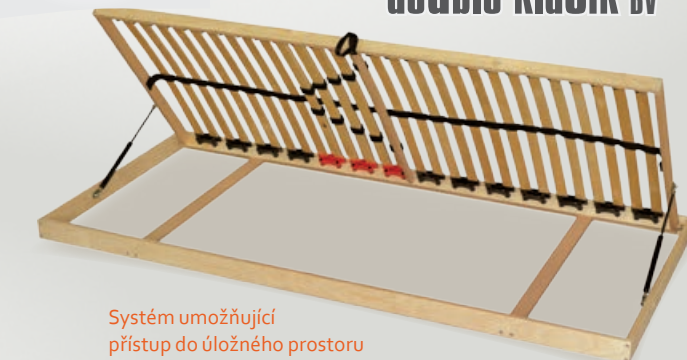

double klasik BV

Systém umožňující přístup do úložného prostoru

Popis	Výška roštu	Šířka lamel / počet	Pouzdra	Maximální zátěž	Doporučené matrace
lamelový rošt s bočním výklapem	6,5 cm	36 mm / 28 ks	výkyvná, gumová, zdvojená	do 120 kg	pěnové, latexové