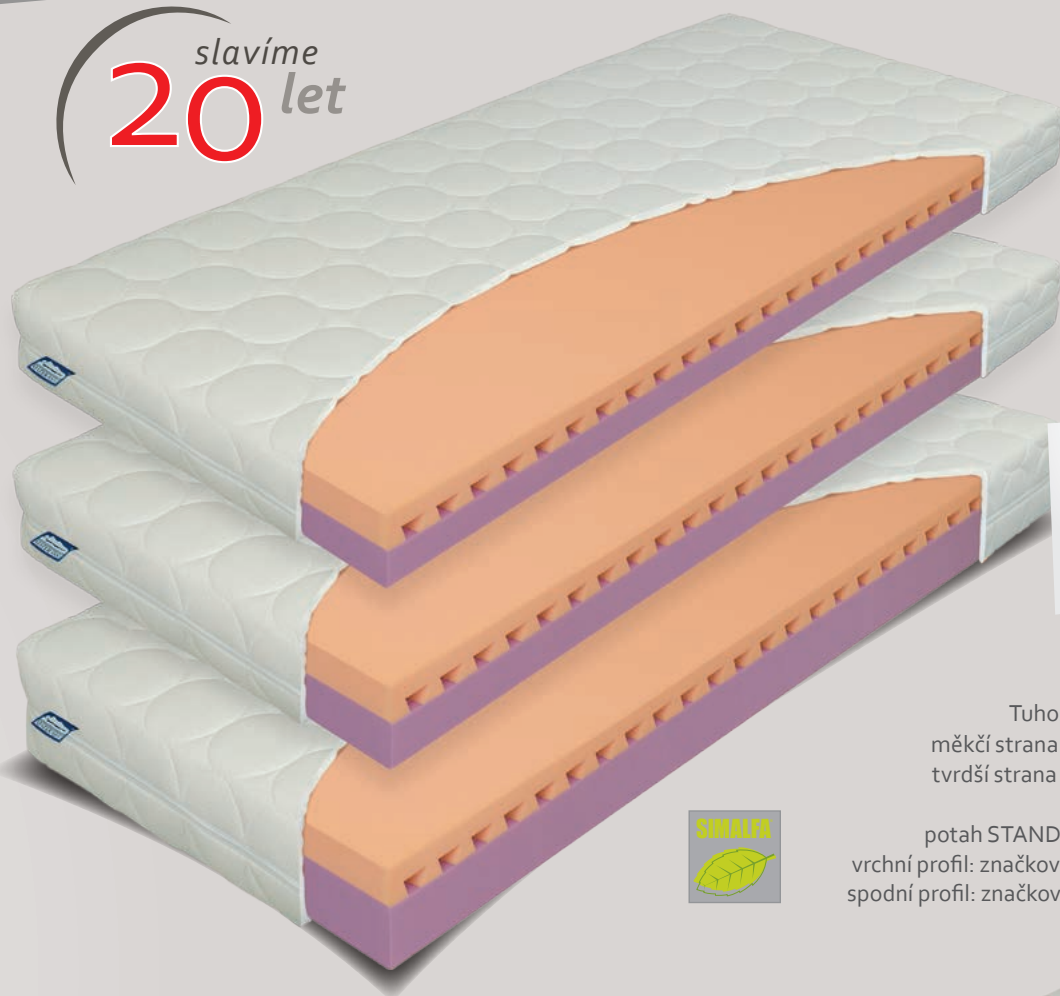

slavíme
20 let