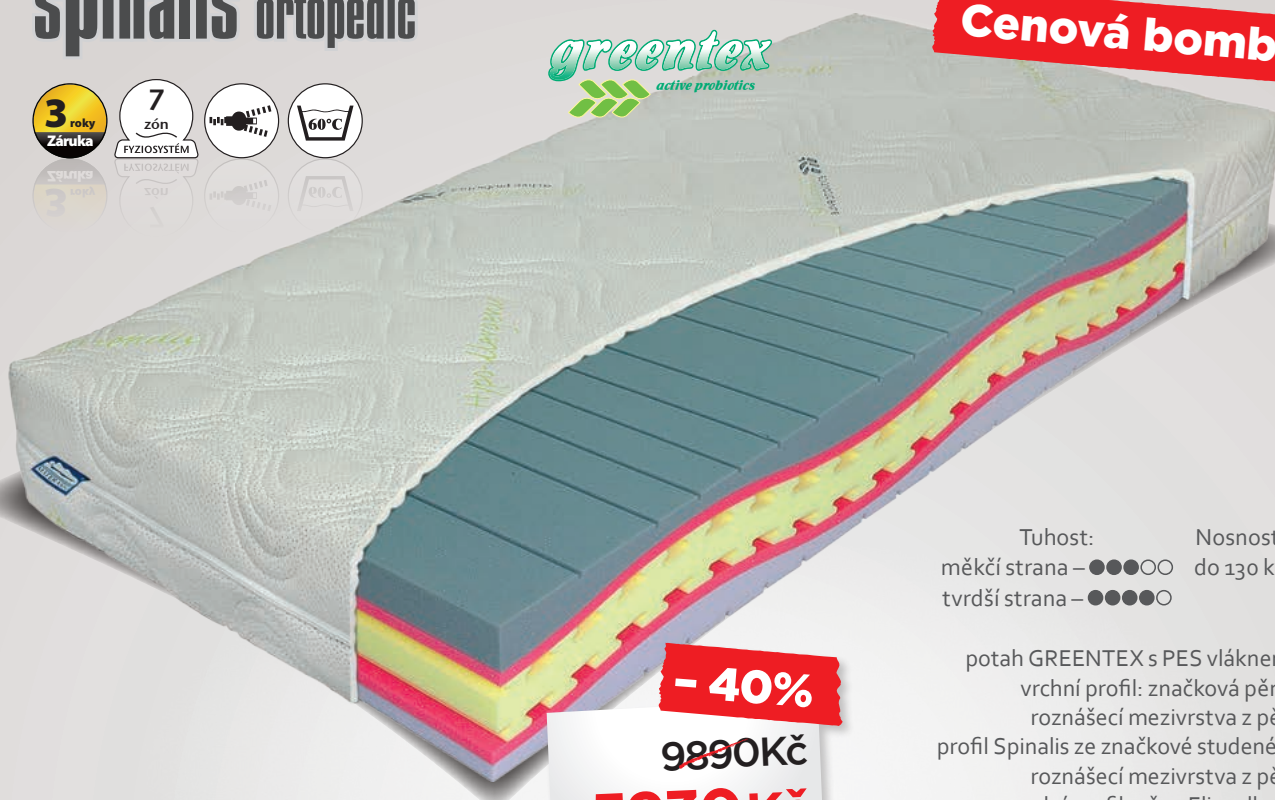

spinalis ortopedic

greentex
active probiotics

Cenová bomba!

Tuhost: Nosnost: Výška:
měkkí strana – ●●●○○   do 130 kg   25 cm
tvrdší strana – ●●●●○

- 40%

~~9890Kč~~
5930Kč

potah GREENTEX s PES vláknem 200g/m²;
vrchní profil: značková pěna Nightfly;
roznášecí mezivrstva z pěny Eliocell;
profil Spinalis ze značkové studené (HR) pěny;
roznášecí mezivrstva z pěny Eliocell;
spodní profil: pěna Eliocell vyšší tuhosti