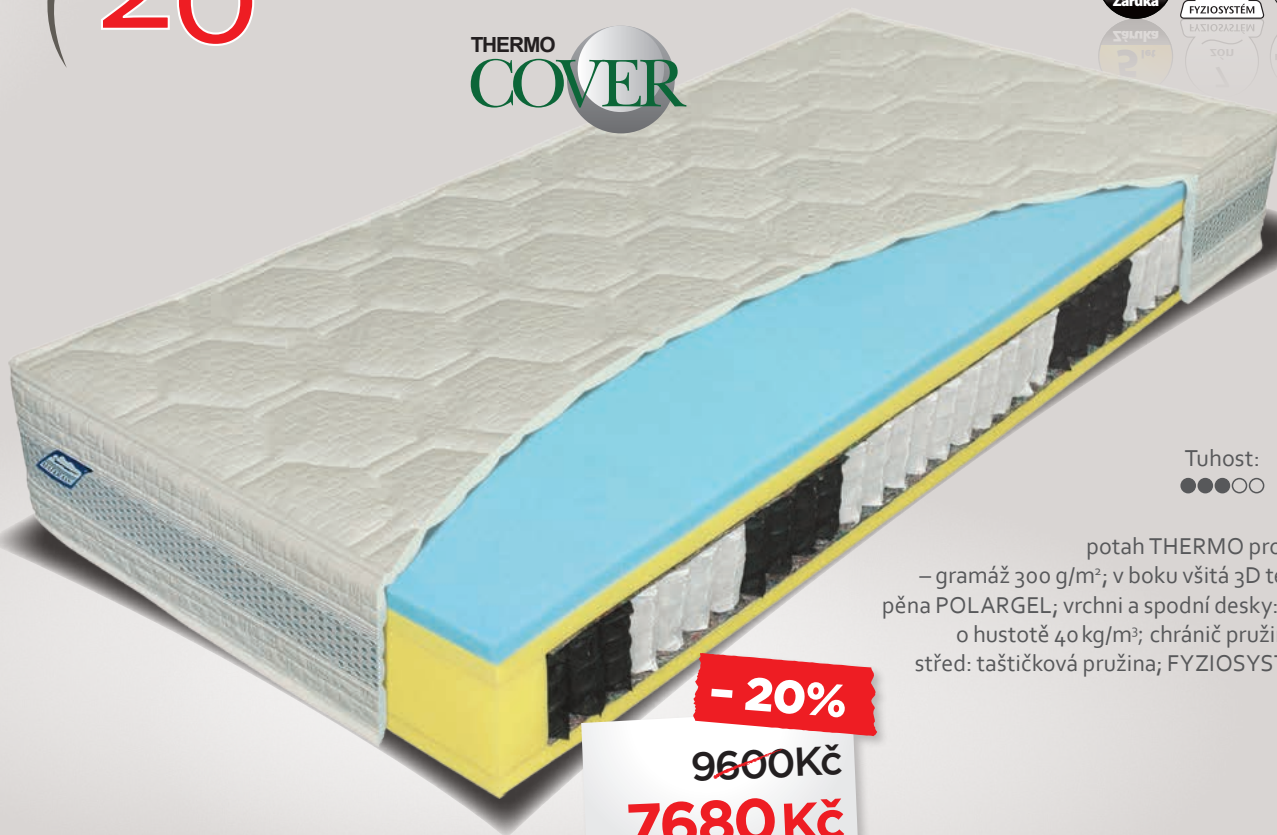

**1+1**

za 2 ks  
**12990 Kč**

**airSpring memory**

Tuhost:                      Nosnost:      Výška:  
měkčí strana – ●●●○○    do 130 kg    22 cm  
tvrdší strana – ●●●●○

potah BAMBOO prošíty s PES vláknem – gramáž 200 g/m<sup>2</sup>;  
vrchní deska: viscoelastická – líná pěna o hustotě 50 kg/m<sup>3</sup>;  
značková pěna NIGHTFLY; jádro matrace: značková pěna ELIOCELL  
o hustotě 35 kg/m<sup>3</sup>; spodní deska: značková pěna ELIOCELL o hustotě 28 kg/m<sup>3</sup>;  
FYZIOSYSTÉM – 5 zón tuhosti

# grand prestige 1000/2000

**- 25%**

~~17970Kč~~  
**13500 Kč**

**Silk touch**

Tuhost:                      Nosnost:      Výška:  
měkkí strana – ●●○○○      do 130 kg      26 cm  
tvrdší strana – ●●●○○

potah SILKTOUCH prošíť s viscoelastickou – línou pěnou a PES vláknom – gramáž 100 g/m<sup>2</sup>; v boku všitá látka GOLDTOUCH; vrchní desky: viscoelastická – líná pěna MINDFOAM® a pěna **EvoPoreHRC** ; střed: taštičková pružina – SYSTÉM 1000; SYSTÉM 2000; spodní deska: pěna **AventO2** ; spodní potah SILKTOUCH prošíť s PES vláknom – gramáž 300 g/m<sup>2</sup>; FYZIOSYSTÉM – 7 zón tuhosti

**- 20%**

~~29040Kč~~  
**23020 Kč**

slavíme  
**20** let

THERMO  
COVER

polarGel bio-ex

Tuhost: Nosnost: Výška:  
●●●●○ 130 kg 24 cm

potah THERMO prošíty s PES vláknem – gramáž 300 g/m<sup>2</sup>; v boku všitá 3D textilie PRESSLESS; pěna POLARGEL; vrchní a spodní desky: studená (HR) pěna o hustotě 40 kg/m<sup>3</sup>; chránič pružiny: lisovaná bavlna; střed: taštičková pružina; FYZIOSYSTÉM – 7 zón tuhosti