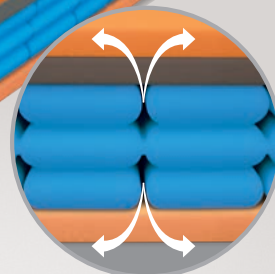

potah LAVENDER prošíty s PES vláknem  
– gramáž 300 g/m<sup>2</sup>; vrchní profil: pěna **EvoPoreHRC**   
červená pěna: antibakteriální pěna SANITIZED;  
střední profil: značková pěna ELIOCELL o hustotě 35 kg/m<sup>3</sup>;  
spodní profil: značková pěna ELIOCELL o hustotě 28 kg/m<sup>3</sup>;  
FYZIOSYSTÉM – 7 zón tuhosti

**1+1**

za 2 ks  
**12990 Kč**

**airSpring memory**

Tuhost:                      Nosnost:      Výška:  
měkčí strana – ●●●○○    do 130 kg    22 cm  
tvrdší strana – ●●●●○

potah BAMBOO prošíty s PES vláknem – gramáž 200 g/m<sup>2</sup>;  
vrchní deska: viscoelastická – líná pěna o hustotě 50 kg/m<sup>3</sup>;  
značková pěna NIGHTFLY; jádro matrace: značková pěna ELIOCELL  
o hustotě 35 kg/m<sup>3</sup>; spodní deska: značková pěna ELIOCELL o hustotě 28 kg/m<sup>3</sup>;  
FYZIOSYSTÉM – 5 zón tuhosti

# neroli therapy

**Silk touch**

**- 27%**

~~17530Kč~~  
**12730 Kč**

Tuhost:                      Nosnost:      Výška:  
měkkí strana – ●●○○○      do 140 kg      28 cm  
tvrdší strana – ●●●○○

potah SILKTOUCH prošíť s viscoelastickou – línou pěnou a PES vláknom – gramáž 100 g/m<sup>2</sup>; v boku všitá látka GOLDTOUCH; vrchní deska: aromatizovaná HR pěna NEROLI® o hustotě 60 kg/m<sup>3</sup>; žlutá pěna: studená HR-pěna; červená pěna: antibakteriální pěna SANITIZED; spodní deska: pěna THERMOSILVER; spodní potah SILKTOUCH prošíť s PES vláknom – gramáž 300 g/m<sup>2</sup>; FYZIOSYSTÉM – 7 zón tuhosti