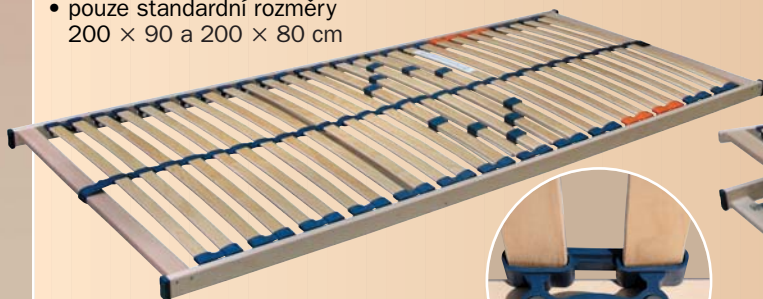

Provedení	buk, napojovaná lamela
Výška bočnice od podlahy	45 cm
Šířka bočnice	20 cm
Výška předního čela	45 cm
Výška zadního čela	92 cm
Šířka vnitřní rozměr	160/180 cm
Šířka vnější rozměr	+8 cm
Délka vnitřní rozměr	200 cm
Délka vnější rozměr	+6 cm
Povrchová úprava	olej, lak

noční stolek Petr

2.990,-

Provedení	buk, napojovaná lamela
Šířka	50 cm
Výška	45 cm
Hloubka	35 cm
Povrchová úprava.....	olej/lak

noční stolek Pavel

1.180,-

Provedení	buk, napojovaná lamela
Šířka	40 cm
Hloubka	35 cm
Povrchová úprava	olej/lak

Systema Fix..... 1.360,-

Pevný lamelový rošt

- 28 lamel uchycených v kaučukových patkách
- možnost nastavení tuhosti
- nosnost roštu do 120 kg
- pouze standardní rozměry 200 x 90 a 200 x 80 cm

Systema Flex..... 1.990,-

Polohovací lamelový rošt – hlava + nohy

- 28 lamel uchycených v kaučukových patkách
- možnost nastavení tuhosti
- nosnost roštu do 120 kg
- pouze standardní rozměry 200 x 90 a 200 x 80 cm

Potahy z kvalitních látek jsou dělitelné na dva díly a pratelné na 60 °C. U všech matrací nabízíme možnost výběru potahové látky. Standardní potah je ÚPLET, u ALOE VERA není příplatek. Antibakteriální potahy SANITIZED, MEDICOTT a potah LYOCCELL jsou s příplatkem. Uvedené ceny jsou včetně DPH a platí do rozměru 200 x 90 cm.