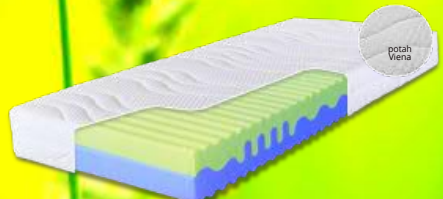

POLAR visco

běžná cena 4790 Kč nyin **4090 Kč**

7- zónová sendvičová matrace s plnou vrstvou visco pěny 4 cm s vrchní stranou opatřenou profilací pro správné proudění vzduchu.

GRASS visco

běžná cena 5890 Kč nyin **4990 Kč**

Sendvičová matrace s vrstvou viscoelastické pěny na vrchní straně. Obě strany jsou opatřeny profilací. **Potah Greenfirst** se speciální protiroztočovou úpravou, který je napuštěn přírodním roztokem z výtažků eukalyptu, citrusů a levandule.

vyška 15 cm: běžná cena 3890 Kč nyin **3330 Kč**

vyška 18 cm: běžná cena 4290 Kč nyin **3660 Kč**

Monobloková 5- zónová matrace z kvalitní vysoce elastické pěny zaručující pevný podklad pro správné tvarování páteře. Vzhledem ke konstrukci jádra je matrace také velmi vhodná pro juniory.

DUO WAVE

vyška 19 cm: běžná cena 4390 Kč nyin **3990 Kč**

vyška 21 cm: běžná cena 4990 Kč nyin **4440 Kč**

Kvalitní matrace z vysoce elastické pěny na principu monobloku, navíc vybavena dvěma stranami o různých tuhostech. Vzhledem ke konstrukci jádra je matrace vhodná také pro juniory.