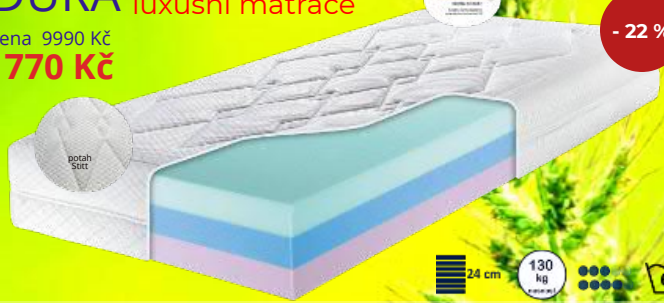

jakýkoliv atypický rozměr není pro nás problém

akční leták platný od 1.5.2020 do 31.12.2020

Sendvičová 7- zónová matrace z kvalitní značkové PUR pěny objemové hmotnosti 24 kg/m³. Zónové a profilované jádro zaručuje dostatečnou podporu těla.

vyška 15 cm: běžná cena 3890 Kč nyin **3330 Kč**

vyška 18 cm: běžná cena 4290 Kč nyin **3660 Kč**

Monobloková 5- zónová matrace z kvalitní vysoce elastické pěny zaručující pevný podklad pro správné tvarování páteře. Vzhledem ke konstrukci jádra je matrace také velmi vhodná pro juniory.

DUO WAVE

vyška 19 cm: běžná cena 4390 Kč nyin **3990 Kč**

vyška 21 cm: běžná cena 4990 Kč nyin **4440 Kč**

Kvalitní matrace z vysoce elastické pěny na principu monobloku, navíc vybavena dvěma stranami o různých tuhostech. Vzhledem ke konstrukci jádra je matrace vhodná také pro juniory.

ENDURA NEJPRODÁVANĚJŠÍ luxusní matrace

běžná cena 9990 Kč
nyní **7 770 Kč**

- 22 %

potah
Starr

- soft
- medium
- hard

24 cm

130 kg
nosnost

60