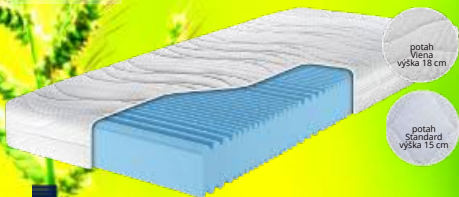

jakýkoliv atypický rozměr není pro nás problém

akční leták platný od 1.5.2020 do 31.12.2020

Sendvičová 7- zónová matrace z kvalitní značkové PUR pěny objemové hmotnosti 24 kg/m³. Zónové a profilované jádro zaručuje dostatečnou podporu těla.

POLAR visco

běžná cena 4790 Kč nyin **4090 Kč**

7- zónová sendvičová matrace s plnou vrstvou visco pěny 4 cm s vrchní stranou opatřenou profilací pro správné proudění vzduchu.

GRASS visco

běžná cena 5890 Kč nyin **4990 Kč**

Sendvičová matrace s vrstvou viscoelastické pěny na vrchní straně. Obě strany jsou opatřeny profilací. **Potah Greenfirst** se speciální protiroztočovou úpravou, který je napuštěn přírodním roztokem z výtažků eukalyptu, citrusů a levandule.

vyška 15 cm: běžná cena 3890 Kč nyin **3330 Kč**

vyška 18 cm: běžná cena 4290 Kč nyin **3660 Kč**

Monobloková 5- zónová matrace z kvalitní vysoce elastické pěny zaručující pevný podklad pro správné tvarování páteře. Vzhledem ke konstrukci jádra je matrace také velmi vhodná pro juniory.